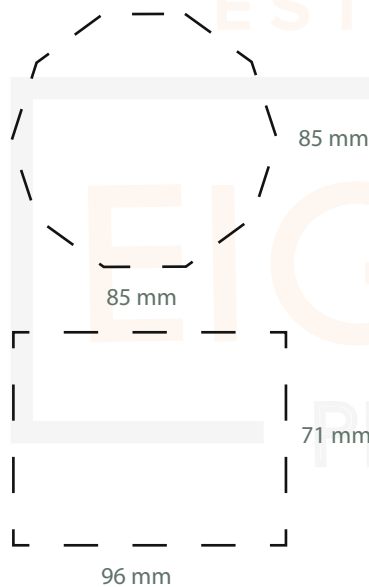

## 1. Wijnetiket voor witte en rode wijnen 750 ml

- Aanlevering in PDF of AI/EPS
- Lettertypes in Lettercontouren (outlines)
- Etiketformaat is 71 mm x 96 mm
- 2 mm afloop - (eindbestand is 75 mm x 100 mm)
- Toevoegen snijlijnen wordt geadviseerd

- Aanlevering in PDF of AI/EPS
- Lettertypes in Lettercontouren (outlines)
- Etiketformaat is 110 mm x 70 mm
- 2 mm afloop - (eindbestand is 114 mm x 74 mm)
- Toevoegen snijlijnen wordt geadviseerd

## 2. Wijnetiket voor Prosecco | Cava | Champagne 750 ml

- Aanlevering in PDF of AI/EPS
- Lettertypes in Lettercontouren (outlines)
- Het wijnetiket is een 10-hoek
- Etiketformaat is 85 mm x 85 mm
- 2 mm afloop - (eindbestand is 89 mm x 89 mm)
- Toevoegen snijlijnen wordt geadviseerd

## 3. Wijnetiket voor kleine flesjes 250 ml

- Aanlevering in PDF of AI/EPS
- Lettertypes in Lettercontouren (outlines)
- Etiketformaat is 85 mm x 55 mm
- 2 mm afloop - (eindbestand is 89 mm x 59 mm)
- Toevoegen snijlijnen wordt geadviseerd