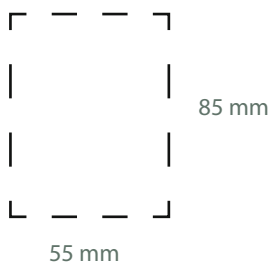

- Aanlevering in PDF of AI/EPS
- Lettertypes in Lettercontouren (outlines)
- Etiketformaat is 110 mm x 70 mm
- 2 mm afloop - (eindbestand is 114 mm x 74 mm)
- Toevoegen snijlijnen wordt geadviseerd

## 2. Wijnetiket voor Prosecco | Cava | Champagne 750 ml

- Aanlevering in PDF of AI/EPS
- Lettertypes in Lettercontouren (outlines)
- Het wijnetiket is een 10-hoek
- Etiketformaat is 85 mm x 85 mm
- 2 mm afloop - (eindbestand is 89 mm x 89 mm)
- Toevoegen snijlijnen wordt geadviseerd

- Aanlevering in PDF of AI/EPS
- Lettertypes in Lettercontouren (outlines)
- Etiketformaat is 71 mm x 96 mm
- 2 mm afloop - (eindbestand is 75 mm x 100 mm)
- Toevoegen snijlijnen wordt geadviseerd

## 3. Wijnetiket voor kleine flesjes 250 ml

- Aanlevering in PDF of AI/EPS
- Lettertypes in Lettercontouren (outlines)
- Etiketformaat is 85 mm x 55 mm
- 2 mm afloop - (eindbestand is 89 mm x 59 mm)
- Toevoegen snijlijnen wordt geadviseerd